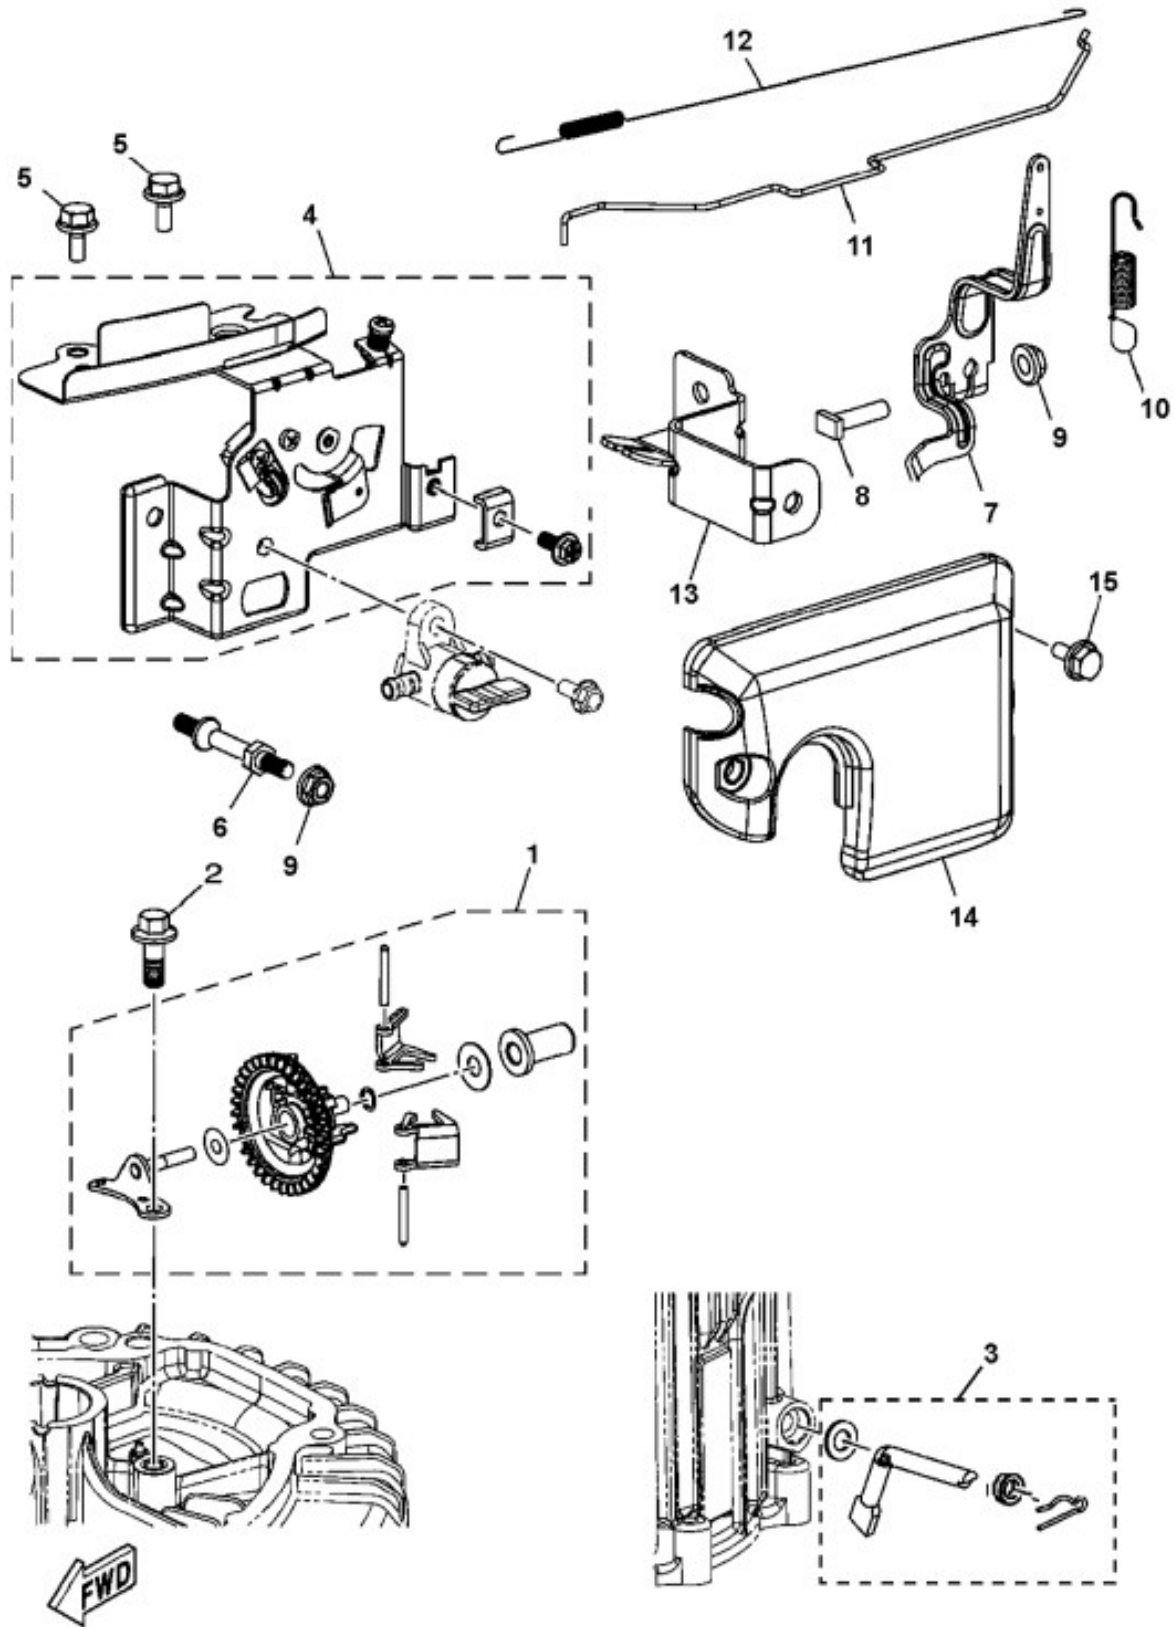

EXHAUST

Kurbelgehäuse

Kraftstoffbehälter

ELEKTRICAL

EMBLEM + LABEL

7JDA300-S010

Illustration Zylinder

TEIL	STCK.NR	BEZEICHNUNG	STCK.SER-NR.-	-SER-NR.	BEMERKUNG
1	SAU15936	ZYLINDERKOPF	1		
2	SAU15944	BOLZEN	2		M6X100
3	SAU15943	BOLZEN	2		M8X97
4	SAU15937	DICHTUNG	1		
5	SAU15940	SCHRAUBE	3		M8X65
6	SAU15941	SCHRAUBE	1		M8X72
7	SAU15945	PASSSTIFT	2		10X8X14
8	SAU16040	ZUENDKERZE	1		SPARK PLUG
9	SAU15934	VENTILDECKEL	1		
10	SAU15935	DICHTUNG	1		
11	SAE10325	SCHLAUCH	1		M4X14
12	SAU15928	SCHRAUBE	4		
13	SAU15942	SCHRAUBE	2		M6X25

7JDA300-S020

Illustration CRANKSHAFT AND PISTON

TEIL	STCK.NR	BEZEICHNUNG	STCK.SER-NR.-	-SER-NR.	BEMERKUNG
1	SAE10339	KURBELWELLE	1		
2	SAU15950	PLEUELSTANGE	1		
3	SAU15947	KOLBEN	1		
4	SAU15946	KOLBENRINGSATZ	1		
5	SAU15949	KOLBENBOLZEN	1		
6	SAU15948	SPRENGRING	2		
7	SAU15929	UNTERLEGSCHIEBE	1		

7JDA300-S030

Illustration Drehzahlregler

TEIL	STCK.NR	BEZEICHNUNG	STCK.SER-NR.-	-SER-NR.	BEMERKUNG
1	SAU15927	REGLER-SATZ	1		
2	SAU15928	SCHRAUBE	1		
3	SAA12046	REGLER	1		
4	SAU16043	KONSOLE	1		
5	SAU15995	FEDER	2		
6	SAU15999	BOLZEN	1		
7	SAU15991	HEBEL	1		
8	SAU15992	SCHRAUBE	1		M6X21
9	SAU15981	MUTTER	2		M6
10	SAU16042	FEDER	1		
11	SAU15989	HANDHEBEL	1		
12	SAU15990	FEDER	1		
13	SAU16031	PLATTE	1		
14	SAE10327	ABDECKUNG	1		
15	SAU15928	SCHRAUBE	1		

7JDA30A-S040

Illustration CAMSHAFT + VALVE

TEIL	STCK.NR	BEZEICHNUNG	STCK.SER-NR.-	-SER-NR.	BEMERKUNG
1	SAU15957	NOCKEN	1		
2	SAU15958	NOCKENWELLE	1		
3	SAU15959	O-RING	1		6X1.8
4	SAU15967	SCHRAUBE	1		M5X8
5	SAU15966	UNTERLEGSCHIEBE	1		
6	SAE10343	VENTILSATZ	1		
7	SAU15955	HALTER	2		
8	SAU15956	FEDER	2		
9	SAU15952	KIPPHEBEL	1		
10	SAU15953	KIPPHEBEL	1		
11	SAU15954	DREHHEBEL	1		
12	SAU15961	GLIEDERKETTE	1		25FX88L
13	SAU15960	FUEHRUNG	1		
14	SAU15962	RIEMENSANNER	1		
15	SAU15963	FEDER	1		
16	SAU15964	WELLE	1		
17	SAU15965	RADIALDICHTRING	1		