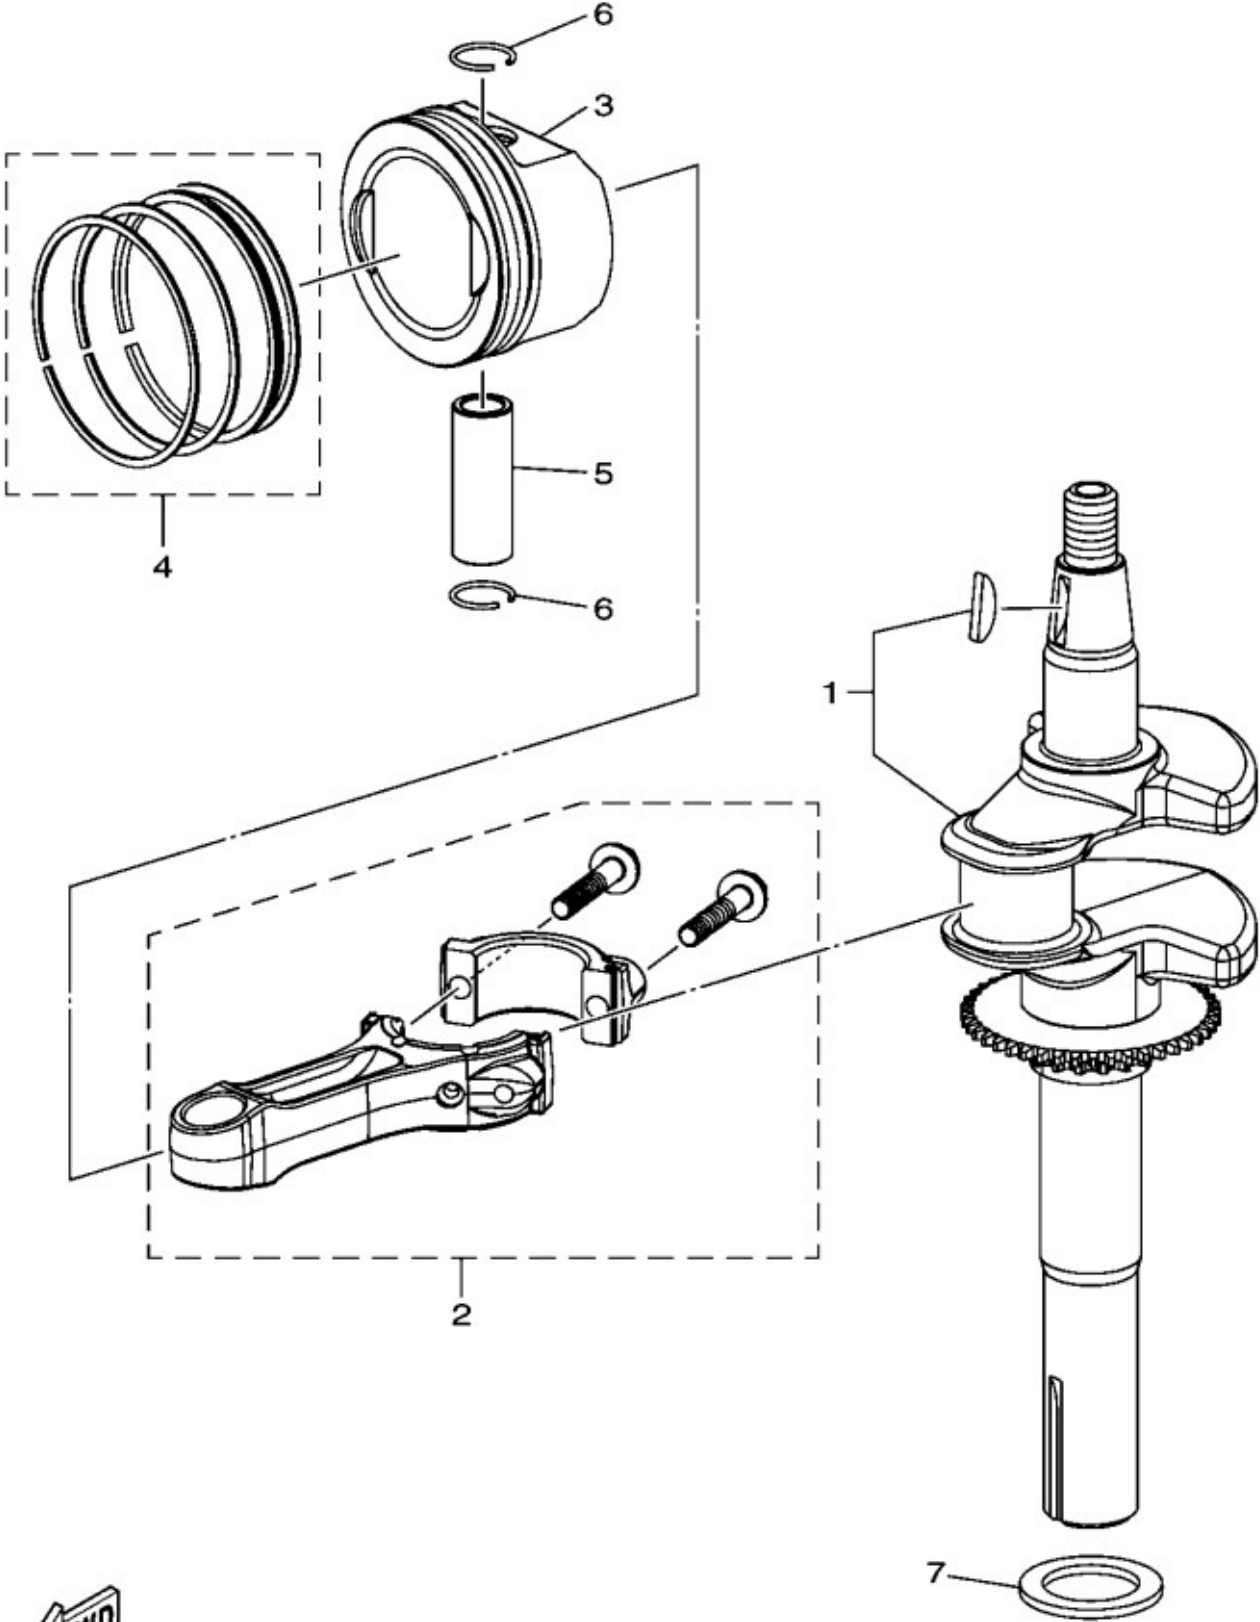

EXHAUST

Kurbelgehäuse

Kraftstoffbehälter

ELEKTRICAL

EMBLEM + LABEL

7JDA300-S010

Illustration Zylinder

TEIL	STCK.NR	BEZEICHNUNG	STCK.SER-NR.-	-SER-NR.	BEMERKUNG
1	SAU15936	ZYLINDERKOPF	1		
2	SAU15944	BOLZEN	2		M6X100
3	SAU15943	BOLZEN	2		M8X97
4	SAU15937	DICHTUNG	1		
5	SAU15940	SCHRAUBE	3		M8X65
6	SAU15941	SCHRAUBE	1		M8X72
7	SAU15945	PASSSTIFT	2		10X8X14
8	SAU16040	ZUENDKERZE	1		SPARK PLUG
9	SAU15934	VENTILDECKEL	1		
10	SAU15935	DICHTUNG	1		
11	SAE10325	SCHLAUCH	1		M4X14
12	SAU15928	SCHRAUBE	4		
13	SAU15942	SCHRAUBE	2		M6X25

7JDA300-S020

Illustration CRANKSHAFT AND PISTON

TEIL	STCK.NR	BEZEICHNUNG	STCK.SER-NR.-	-SER-NR.	BEMERKUNG
1	SAE10339	KURBELWELLE	1		
2	SAU15950	PLEUELSTANGE	1		
3	SAU15947	KOLBEN	1		
4	SAU15946	KOLBENRINGSATZ	1		
5	SAU15949	KOLBENBOLZEN	1		
6	SAU15948	SPRENGRING	2		
7	SAU15929	UNTERLEGSCHIEBE	1		

7JDA300-S030

Illustration Drehzahlregler

TEIL	STCK.NR	BEZEICHNUNG	STCK.SER-NR.-	-SER-NR.	BEMERKUNG
1	SAU15927	REGLER-SATZ	1		
2	SAU15928	SCHRAUBE	1		
3	SAA12046	REGLER	1		
4	SAU16043	KONSOLE	1		
5	SAU15995	FEDER	2		
6	SAU15999	BOLZEN	1		
7	SAU15991	HEBEL	1		
8	SAU15992	SCHRAUBE	1		M6X21
9	SAU15981	MUTTER	2		M6
10	SAU16042	FEDER	1		
11	SAU15989	HANDHEBEL	1		
12	SAU15990	FEDER	1		
13	SAU16031	PLATTE	1		
14	SAE10327	ABDECKUNG	1		
15	SAU15928	SCHRAUBE	1		

7JDA30A-S040

Illustration CAMSHAFT + VALVE

TEIL	STCK.NR	BEZEICHNUNG	STCK.SER-NR.-	-SER-NR.	BEMERKUNG
1	SAU15957	NOCKEN	1		
2	SAU15958	NOCKENWELLE	1		
3	SAU15959	O-RING	1		6X1.8
4	SAU15967	SCHRAUBE	1		M5X8
5	SAU15966	UNTERLEGSCHIEBE	1		
6	SAE10343	VENTILSATZ	1		
7	SAU15955	HALTER	2		
8	SAU15956	FEDER	2		
9	SAU15952	KIPPHEBEL	1		
10	SAU15953	KIPPHEBEL	1		
11	SAU15954	DREHHEBEL	1		
12	SAU15961	GLIEDERKETTE	1		25FX88L
13	SAU15960	FUEHRUNG	1		
14	SAU15962	RIEMENSANNER	1		
15	SAU15963	FEDER	1		
16	SAU15964	WELLE	1		
17	SAU15965	RADIALDICHTRING	1		