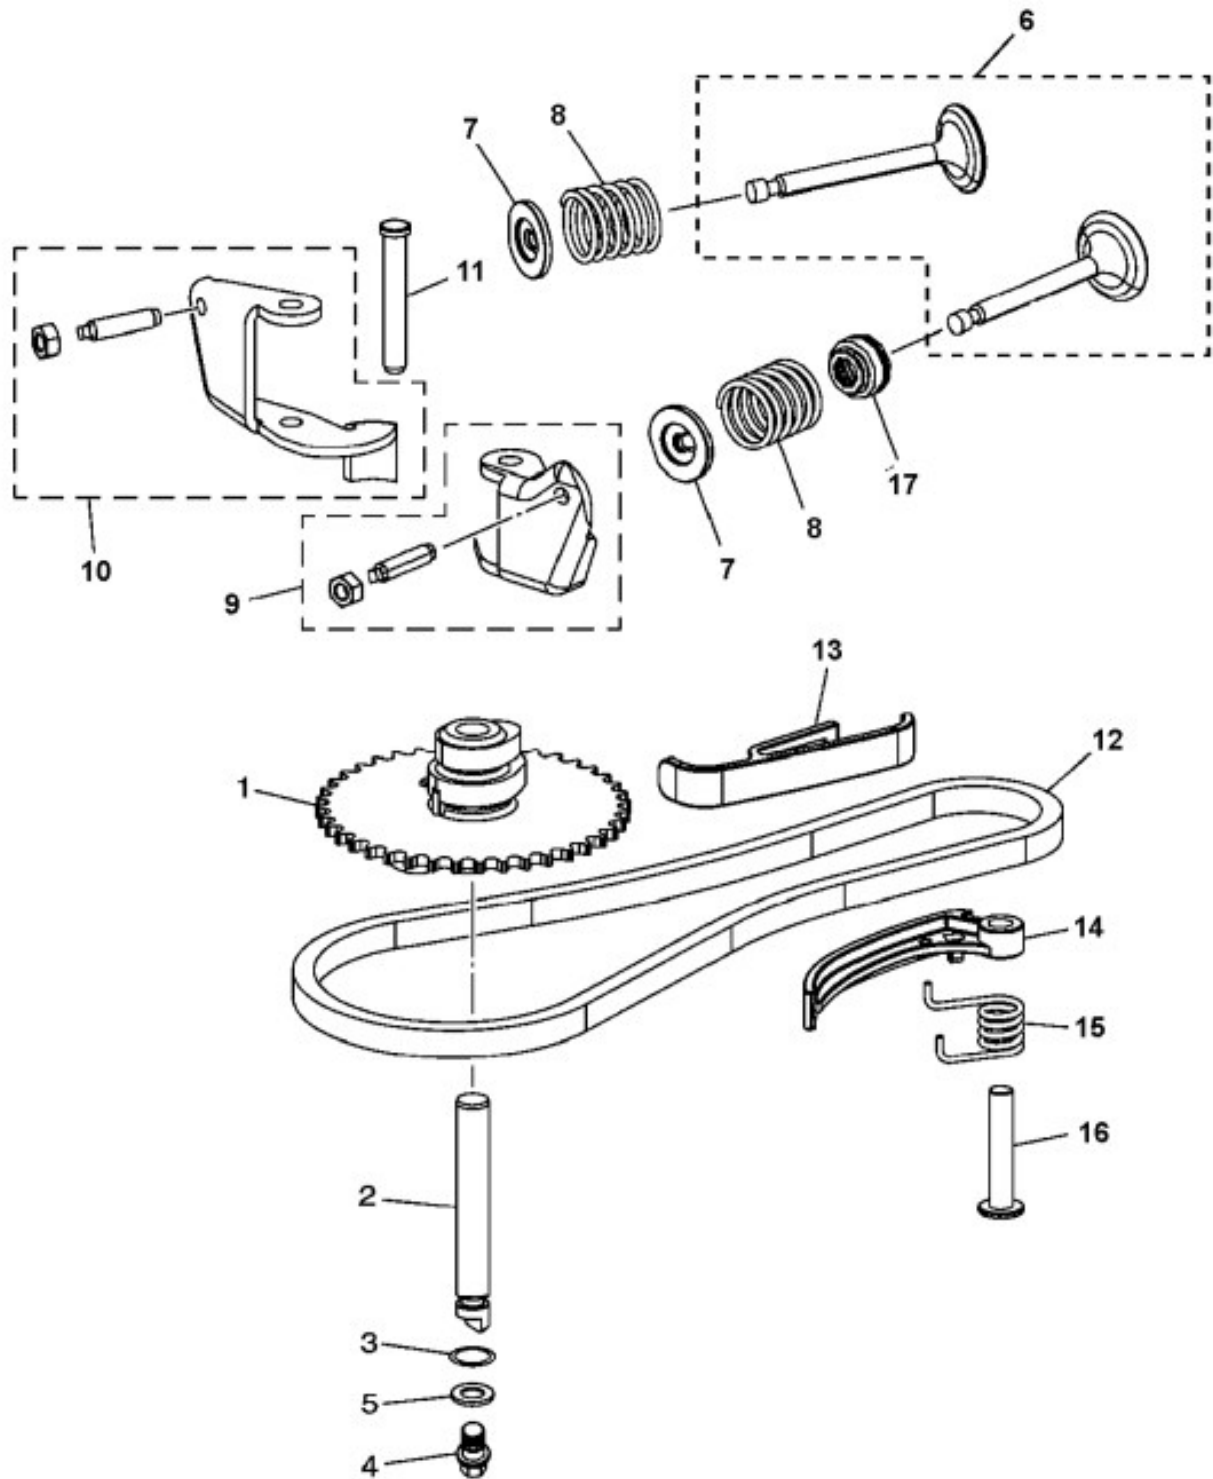

EXHAUST

Kurbelgehäuse

Kraftstoffbehälter

ELEKTRICAL

EMBLEM + LABEL

7JDA300-S010

Illustration Zylinder

TEIL	STCK.NR	BEZEICHNUNG	STCK.SER-NR.-	-SER-NR.	BEMERKUNG
1	SAU15936	ZYLINDERKOPF	1		
2	SAU15944	BOLZEN	2		M6X100
3	SAU15943	BOLZEN	2		M8X97
4	SAU15937	DICHTUNG	1		
5	SAU15940	SCHRAUBE	3		M8X65
6	SAU15941	SCHRAUBE	1		M8X72
7	SAU15945	PASSSTIFT	2		10X8X14
8	SAU16040	ZUENDKERZE	1		SPARK PLUG
9	SAU15934	VENTILDECKEL	1		
10	SAU15935	DICHTUNG	1		
11	SAE10325	SCHLAUCH	1		M4X14
12	SAU15928	SCHRAUBE	4		
13	SAU15942	SCHRAUBE	2		M6X25

7JDA300-S020

Illustration CRANKSHAFT AND PISTON

TEIL	STCK.NR	BEZEICHNUNG	STCK.SER-NR.-	-SER-NR.	BEMERKUNG
1	SAE10339	KURBELWELLE	1		
2	SAU15950	PLEUELSTANGE	1		
3	SAU15947	KOLBEN	1		
4	SAU15946	KOLBENRINGSATZ	1		
5	SAU15949	KOLBENBOLZEN	1		
6	SAU15948	SPRENGRING	2		
7	SAU15929	UNTERLEGSCHIEBE	1		

7JDA300-S030

Illustration Drehzahlregler

TEIL	STCK.NR	BEZEICHNUNG	STCK.SER-NR.-	-SER-NR.	BEMERKUNG
1	SAU15927	REGLER-SATZ	1		
2	SAU15928	SCHRAUBE	1		
3	SAA12046	REGLER	1		
4	SAU16043	KONSOLE	1		
5	SAU15995	FEDER	2		
6	SAU15999	BOLZEN	1		
7	SAU15991	HEBEL	1		
8	SAU15992	SCHRAUBE	1		M6X21
9	SAU15981	MUTTER	2		M6
10	SAU16042	FEDER	1		
11	SAU15989	HANDHEBEL	1		
12	SAU15990	FEDER	1		
13	SAU16031	PLATTE	1		
14	SAE10327	ABDECKUNG	1		
15	SAU15928	SCHRAUBE	1		

7JDA30A-S040

Illustration CAMSHAFT + VALVE

TEIL	STCK.NR	BEZEICHNUNG	STCK.SER-NR.-	-SER-NR.	BEMERKUNG
1	SAU15957	NOCKEN	1		
2	SAU15958	NOCKENWELLE	1		
3	SAU15959	O-RING	1		6X1.8
4	SAU15967	SCHRAUBE	1		M5X8
5	SAU15966	UNTERLEGSCHIEBE	1		
6	SAE10343	VENTILSATZ	1		
7	SAU15955	HALTER	2		
8	SAU15956	FEDER	2		
9	SAU15952	KIPPHEBEL	1		
10	SAU15953	KIPPHEBEL	1		
11	SAU15954	DREHHEBEL	1		
12	SAU15961	GLIEDERKETTE	1		25FX88L
13	SAU15960	FUEHRUNG	1		
14	SAU15962	RIEMENSANNER	1		
15	SAU15963	FEDER	1		
16	SAU15964	WELLE	1		
17	SAU15965	RADIALDICHTRING	1		