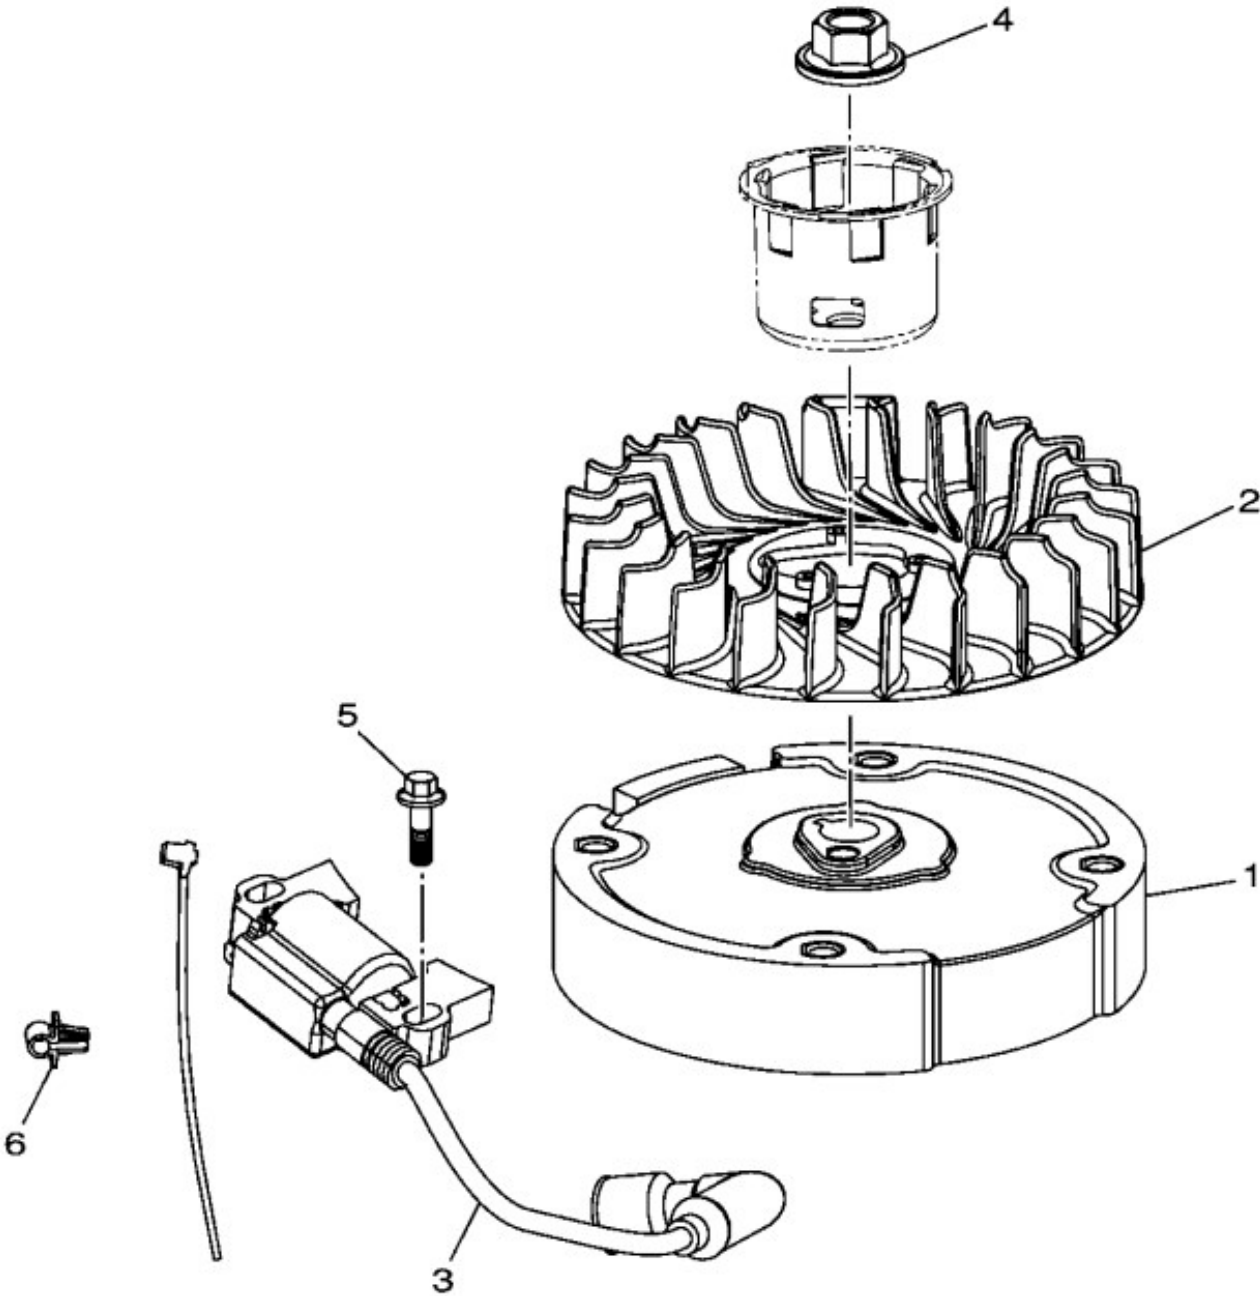

Illustration Kraftstoffbehälter

TEIL	STCK.NR	BEZEICHNUNG	STCK.SER-NR.-	-SER-NR.	BEMERKUNG
1	SAE10335	KRAFTSTOFFBEHÄLTER	1		
2	SAE10336	KRAFTSTOFFBEHÄLTER	1		
3	SAU16036	KRAFTSTOFFFILTER	1		
4	SAU15942	SCHRAUBE	1		M6X25
5	SAU15997	REIFENFUELLVENTIL	1		
6	SAU15998	SCHRAUBE	1		M5X14
7	SAE10338	KRAFTSTOFFSCHLAUCH	1		L=196
8	SAE10337	SCHLAUCHKLEMME	1		D10.7X0.8X8
9	SAE10329	SCHLAUCHKLEMME	2		9.5X0.8X8
10	SAE10331	KRAFTSTOFFSCHLAUCH	1		L=118
11	SAE10330	SCHLAUCHKLEMME	1		7.5X0.8X8

7JDA300-S100