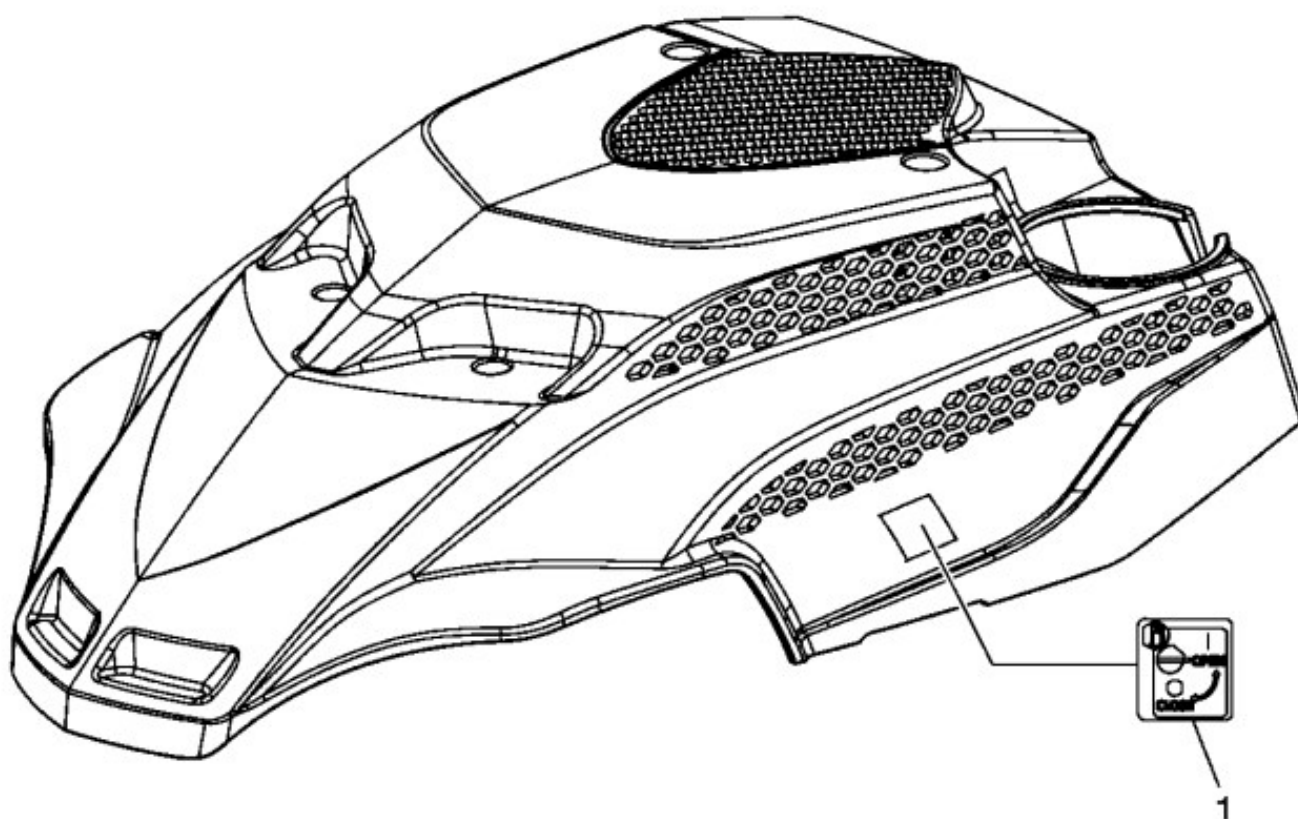

Illustration ELEKTRICAL

TEIL	STCK.NR	BEZEICHNUNG	STCK.SER-NR.-	-SER-NR.	BEMERKUNG
1	SAU16050	SCHWUNGRAD	1		CAST IRON
2	SAU16049	LUEFTER	1		
3	SAE10340	SAE10340	1		
4	SAU16026	SCHWUNGRAD	1		
5	SAU15942	SCHRAUBE	1		M6X25
6	SAU16052	KLEMME	1		

7JDA300-S110